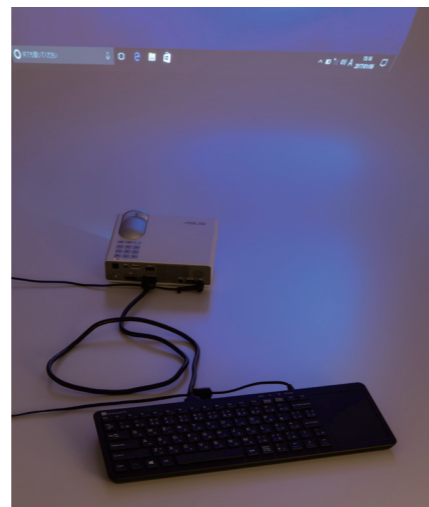

テックウインド <http://www.tekwind.co.jp/>

本製品のお問い合わせは当店まで!

本リーフレットの記載内容は、2017年6月1日現在のものです。製品の外观、仕様等は予告なく変更される場合があります。

アイデア次第で
使い方もいろいろ!

keyboard PC II

つなぐだけで、
テレビがパソコンに!

キーボードとパソコンが一体化した【キーボードPCII】はお手持ちのテレビやモニターをPCに変身させます。パソコンが持つすべての機能に加え、バッテリーも搭載しているので充電しておけば近くに電源がなくても使用可能です。一体化によって省スペース化にもつながります。多彩なアウトプットに対応しているため、多くのディスプレイや周辺機器に対応します。

■ バッテリー内蔵で携帯性がさらにアップ

6時間連続稼働可能*1なバッテリー内蔵。電源の場所を気にすることなく使用できます。モバイルモニター等と合わせて使えばさらに便利です。

■ 大型トラックパッド搭載で操作性アップ

従来モデルより大きくなったトラックパッドで、マウスを接続しなくてもスムーズなカーソル操作が可能です。

■ プロジェクターの出力用にも便利

HDMI、VGAでの出力に対応しているためプロジェクター出力用のPCとしてもお使いいただけます。会議室用の備品やホテルや公共施設の貸し出し用PCとしても活用いただけます。WQHD (2560×1440) 出力対応で、ワイドモニターにも接続可能です。

*1.計測条件: 音量指定なし、Wi-Fiオン、Bluetoothオフ、スリープ抑止、HDMIモニター(1920×1080)への接続表示、HD動画を全画面で連続再生。

オフィスでも、外出先でも、ご自宅でも。

keyboard PC II 活用事例

デジタルサイネージで活用

大型ディスプレイにつないで動画やコンテンツを流すデジタルサイネージのコントロール用PCとしても最適です。

机の上もすっきり!

必要なのはキーボードのスペースだけ。デスクトップPCと置き換えれば机の上も広々使えます。

リビングPCとして楽しめます

PCでの動画再生やストリーミング配信、ゲームや写真などをリビングの大型テレビで楽しめます。