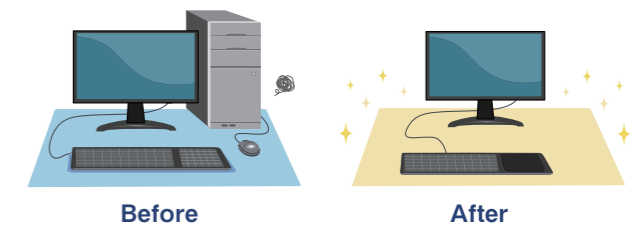

*1.計測条件: 音量指定なし、Wi-Fiオン、Bluetoothオフ、スリープ抑止、HDMIモニター(1920×1080)への接続表示、HD動画を全画面で連続再生。

オフィスでも、外出先でも、ご自宅でも。

keyboard PC II 活用事例

デジタルサイネージで活用

大型ディスプレイにつないで動画やコンテンツを流すデジタルサイネージのコントロール用PCとしても最適です。

机の上もすっきり!

必要なのはキーボードのスペースだけ。デスクトップPCと置き換えれば机の上も広々使えます。

リビングPCとして楽しめます

PCでの動画再生やストリーミング配信、ゲームや写真などをリビングの大型テレビで楽しめます。