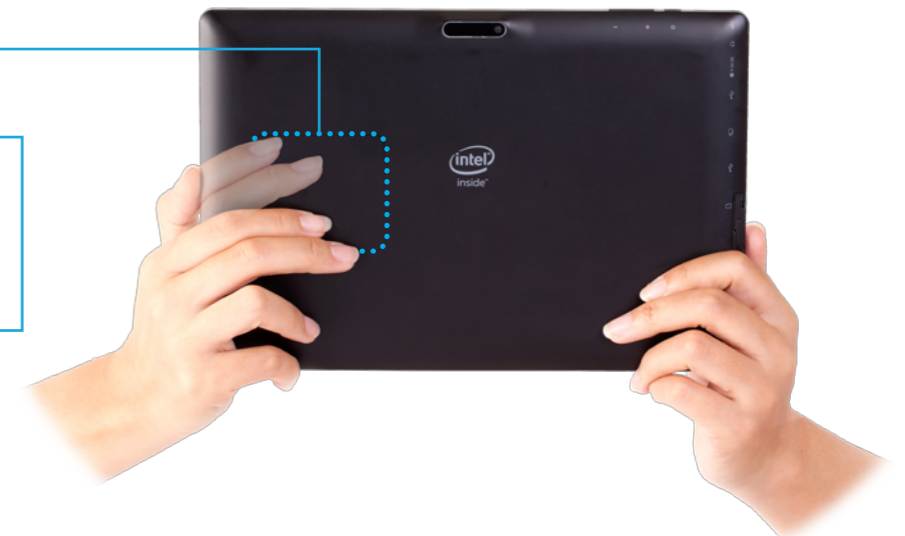

背面タッチパッド搭載

タブレットの背面でも操作ができるので、活用の幅が広がります。

ご購入前の相談窓口
東京本社 **03-4323-8619**
大阪営業所 **06-7659-6115**
【営業時間】 10:00 ~ 12:00/13:00 ~ 18:00
(土日祝日を除く)

テックウインド

<http://www.tekwind.co.jp/>

このリーフレットの記載内容は 2015 年 11 月 1 日現在のものです。製品の仕様等は予告なく変更される場合がございます。