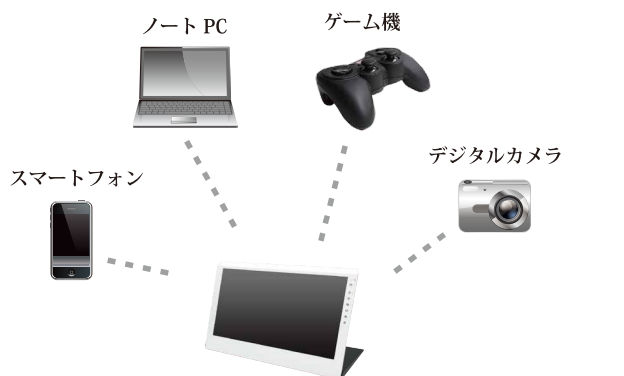

— 空間が変わると、世界が広がる。 —

自立するグレーの  
保護カバー付き

15.6 インチ 1,366×768 ピクセルモバイルモニタ

# お手軽便利なモバイルモニタ 「On-Lap」にシンプルデザインの ニューモデル登場！

## グレアパネル液晶採用 +HDMI/VGA入力で動画再生に強みを発揮

グレアパネル(光沢パネル)液晶採用で、従来モデル On-Lap 2501 シリーズに比べ、よりハイコントラストな映像表現を楽しむことができます。また、AV 機器やパソコン等で現在標準的に採用されている HDMI 入力、やや古い世代のノートパソコンで一般的な VGA 入力に対応、USB ポート 1 基で電源供給を行うことができるので、手軽に接続可能なモニタとして汎用的にご利用いただけます。