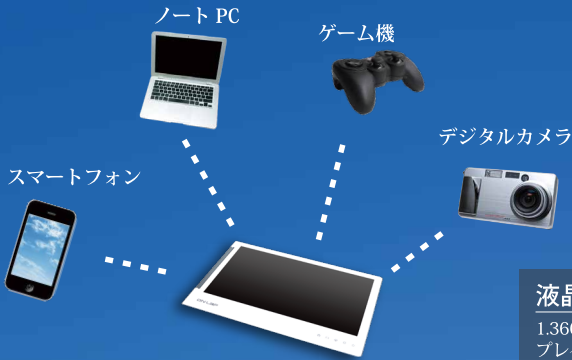

Mini DisplayPort ケーブル

Mini DisplayPort+USB インター
フェースケーブルです。
※Mac Book Pro, Air に接続する際
に必要となります。

On-Lap1302/J用, JAN コード : 4718785840129
On-Lap1501/J用, JAN コード : 4718785840136

TEKWIND

空間が変わると、世界が広がる。 | On-Lap1302/J,1501/J

1,366×768 ピクセル モバイルモニター

多くのモバイルデバイスに対応

HDCP をサポートしているため、スマートフォン、タブレット端末、デジタルカメラ、ゲーム機など多くのモバイルデバイスから映像出力が可能です。ビジネスではノート PC のセカンダリモニターとして資料作成などの作業に使用し、プライベートではゲーム機やスマートフォンにつないで楽しむなど様々な場面で活躍します。

超軽量サイズ
厚さ 8 mm、重さ 654g のサイズにより、持ち運びが可能 ※On-Lap1302 の場合

液晶パネルワイド
1,366×768 ピクセルの大きなディスプレイ

タッチセンサーボタン
モニターの表にあるため、操作が容易にできます。

USB 給電
USB 給電の為、AC アダプタなどの電源が不要です。

Plug and Play が可能
ドライバが必要ない為、USB 給電と併せ Plug and Play が可能です。

接続方式
接続方式は、アナログ、デジタルの両方に対応しています。

様々な設置方法に対応しています