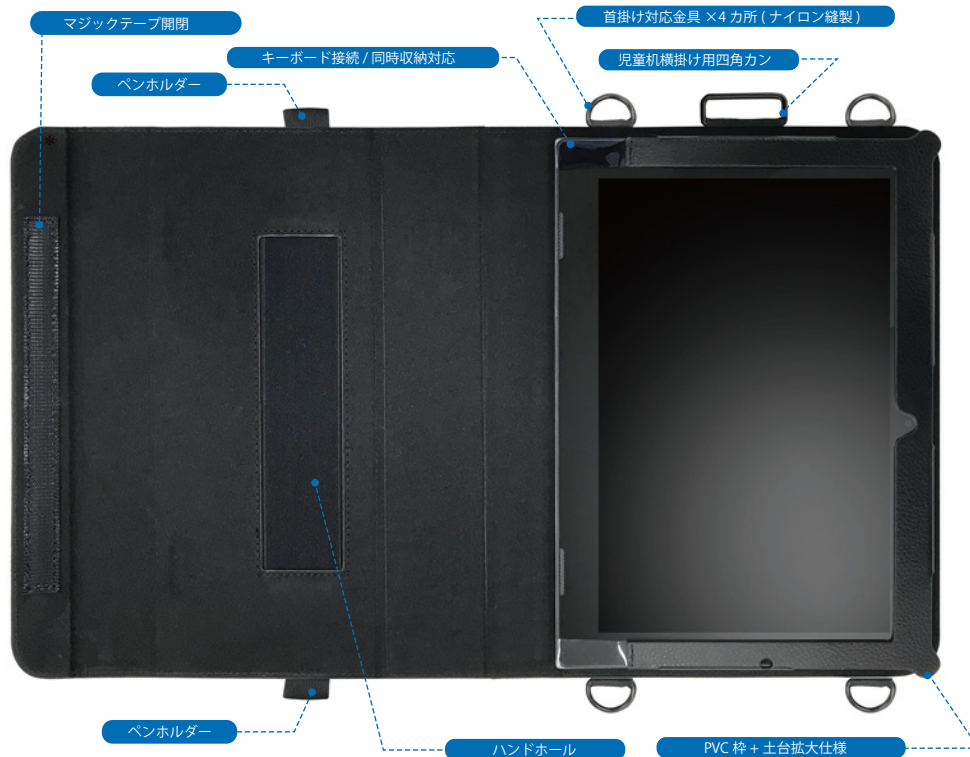

# 製品名：Lenovo ideapad D330 用レザーケース

型番：MDS-TCCD330BK 定価：オープン価格

製品の画像は予期なく変更する可能性があります

Product catalog

レザーケース

## POINT1 キーボード接続対応

独自設計の端末固定パーツにより、ケースを装着したまま、  
**手間を加えることなく**  
ワンタッチでキーボードやクレードルへの接続が可能です。

## POINT2 肩掛け対応

付属のストラップを組み合わせる事によって、立ち作業にストレスなくタブレット操作が可能です。

## POINT6 2段階スタンド

文字入力操作やプレゼンテーションに便利な機能です。角度を付ける事により、照明の反射を防いで閲覧ができます。