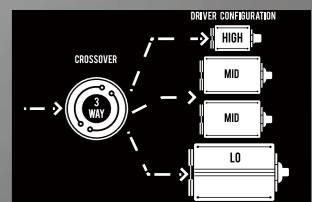

●ラインナップ

製品名	VS-2	VS-3	VS-4
ドライバー構成	バランスドアーマチュアードライバ 高域×1 低域×1 2Way	バランスドアーマチュアードライバ 高域×1 中域×1 低域×1 3Way	バランスドアーマチュアードライバ 高域×1 中域×2 低域×1 3Way
入力感度	110dB@1mw	124dB@1mw	119dB@1mw
周波数帯域	20Hz~15.5KHz	20Hz~16KHz	20Hz~16.5KHz
インピーダンス	20Ω@1kHz	20Ω@1kHz	18Ω@1kHz
付属品	ケーブル(121cm)、ジッパーケース、変換アダプタ、クリーニングツール、イヤークリップ(シリコン、フォーム各S/M/L)、ダブルフランジシリコンチップ		

●ドライバー構成図

VS-2

VS-3

VS-4

2ドライバ、2Wayモニター

フラットなサウンドカーブ、鮮明で絶妙なサウンド。周波数の分離性が高く、耳疲れが少ないため長時間使用できます。音楽をいつも楽しんでいたオーディオファンにとって最適でしょう。

3ドライバ、3Wayモニター

このモニターの大長は、その強力な低音かつ、高域、中域、低域がそれぞれ鮮明です。パンチの効いたアタック感を持つサウンドは、リスニングにとどまらず、ステージユースにも耐える豊かな音場を提供します。