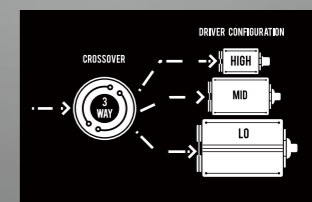

シリーズの各モデルはそれぞれ個性と特長があります。私たちのVintageシリーズインイヤーマニターは、バランスのとれたものから、「パンチの効いた」ものまで絶妙に表現し、そして美しさと繊細さを兼ね備えて、大きなパワーを発揮するのです!

●CTMの見通しの良い素直な音の秘密は、ソフトシリコンの音導管!

メタルやプラスチック素材の音導管ではドライバーから出て来た音が音導管内で跳ね返ってしまいますが、ソフトシリコンを使うことによって素直で暖かな音になります。

●ドライバー構成図

VS-2

VS-3

VS-4

2ドライバ、2Wayモニター

フラットなサウンドカーブ、鮮明で絶妙なサウンド。周波数の分離性が高く、耳疲れが少ないため長時間使用できます。音楽をいつも楽しんでいたオーディオファンにとって最適でしょう。

3ドライバ、3Wayモニター

このモニターの大長は、その強力な低音かつ、高域、中域、低域がそれぞれ鮮明です。パンチの効いたアタック感を持つサウンドは、リスニングにとどまらず、ステージユースにも耐える豊かな音場を提供します。