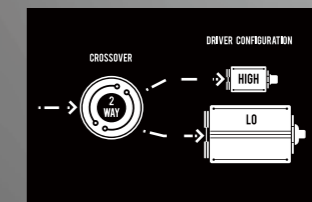

シリーズの各モデルはそれぞれ個性と特長があります。私たちのVintageシリーズインイヤーマニターは、バランスのとれたものから、「パンチの効いた」ものまで絶妙に表現し、そして美しさと繊細さを兼ね備えて、大きなパワーを発揮するのです!

●CTMの見通しの良い素直な音の秘密は、ソフトシリコンの音導管!

メタルやプラスチック素材の音導管ではドライバーから出て来た音が音導管内で跳ね返ってしまいますが、ソフトシリコンを使うことによって素直で暖かな音になります。

●ドライバー構成図

VS-2

VS-3

VS-4

2ドライバ、2Wayモニター

フラットなサウンドカーブ、鮮明で絶妙なサウンド。周波数の分離性が高く、耳疲れが少ないため長時間使用できます。音楽をいつも楽しんでいたオーディオファンにとって最適でしょう。

3ドライバ、3Wayモニター

このモニターの大長は、その強力な低音かつ、高域、中域、低域がそれぞれ鮮明です。パンチの効いたアタック感を持つサウンドは、リスニングにとどまらず、ステージユースにも耐える豊かな音場を提供します。